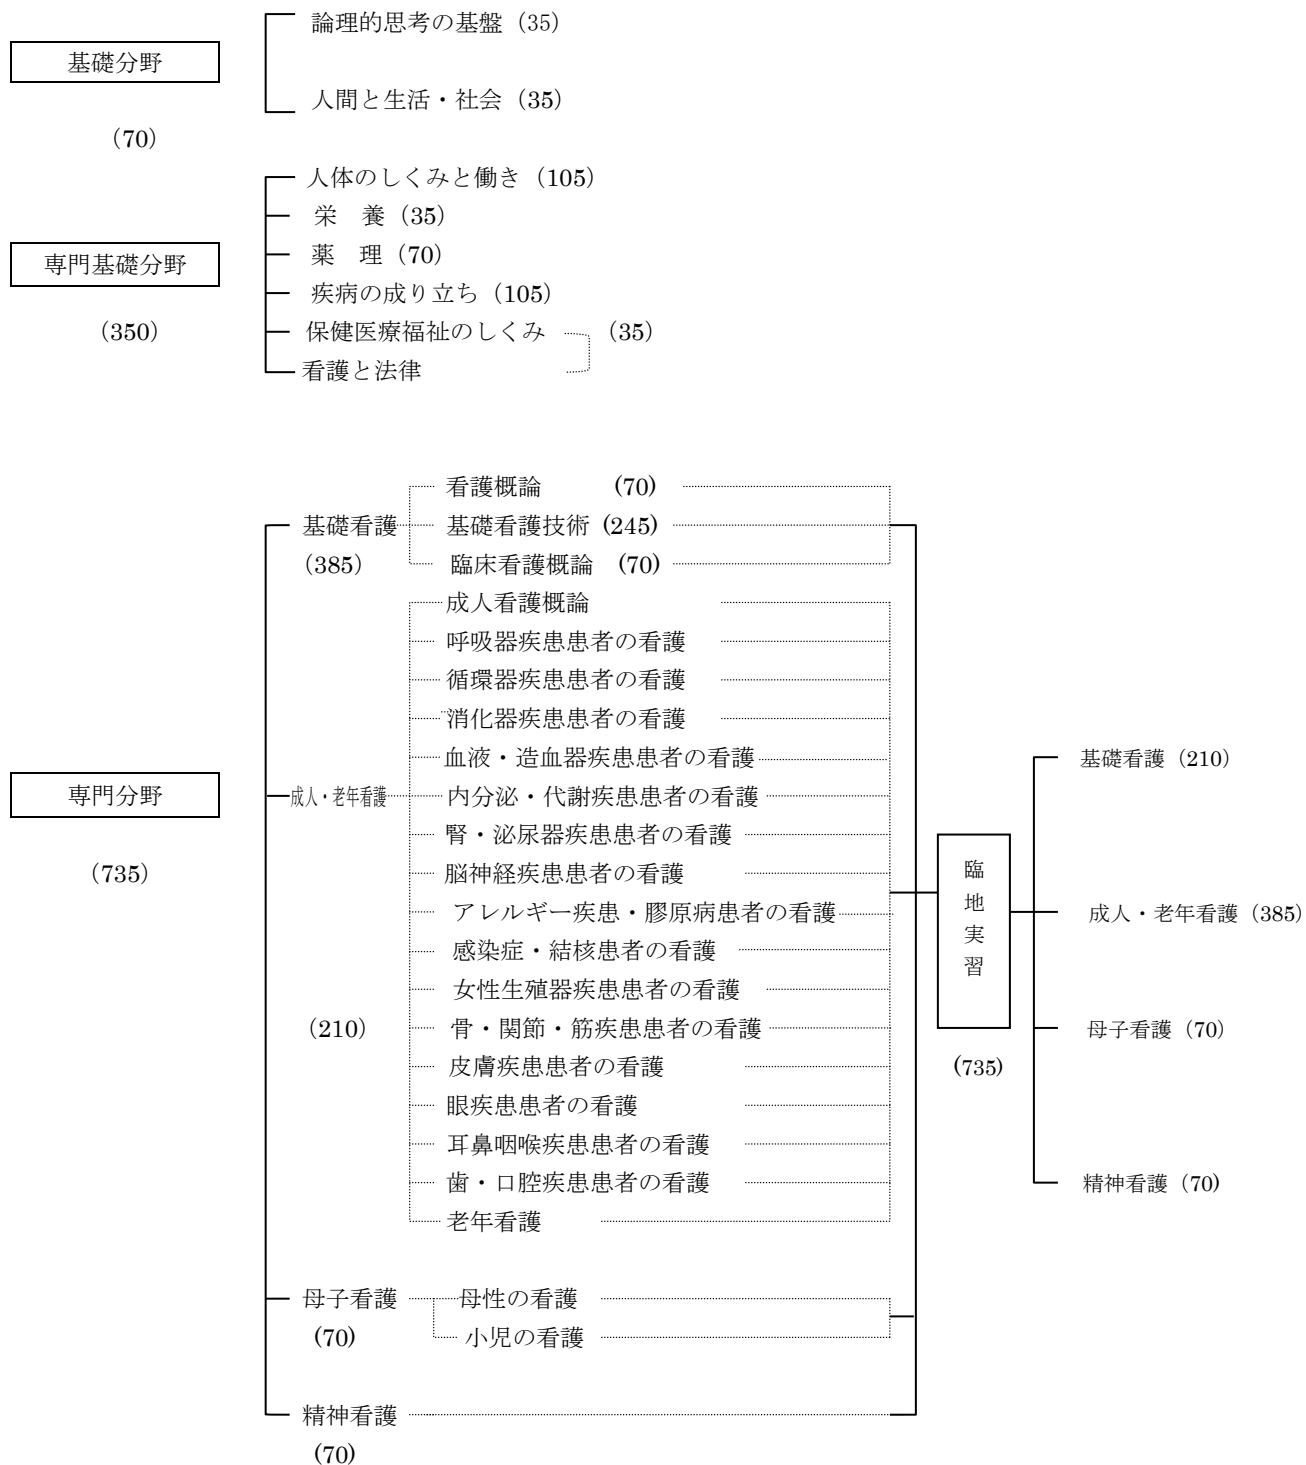

教科体系図 指定規則時間：1155 時間

※令和4年度新カリキュラムに向けて設置計画中